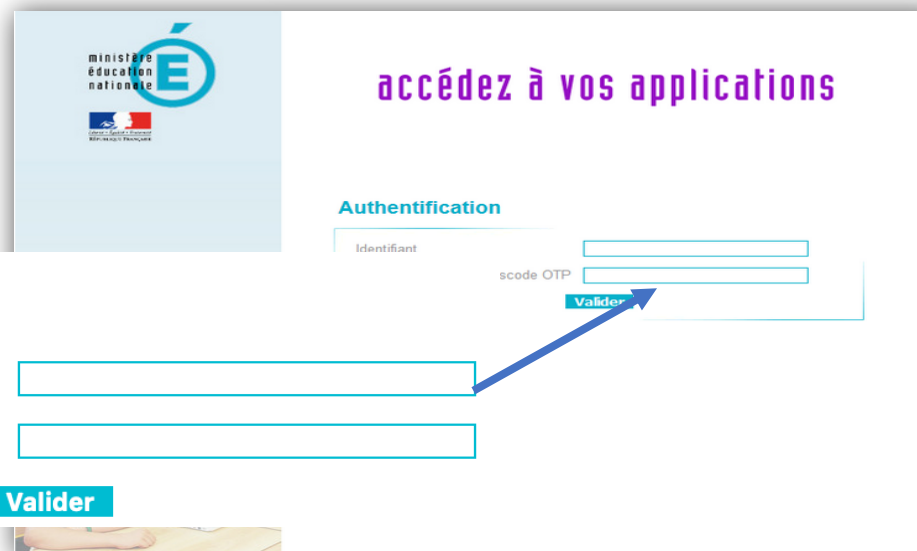

Première connexion à l'ENT Hauts De France Accès Enseignant

Rendez-vous sur l'ENT en cliquant sur le lien ou en saisissant son adresse dans la barre de votre navigateur.

<http://ecoles5962.enthdf.fr/>

Sur la page d'accueil de l'ENT, sélectionner l'onglet

ENSEIGNANT

À l'aide vos identifiants académiques (ceux que vous utilisez pour Eduline), authentifiez-vous pour accéder à l'ENT.

Authentification

Identifiant
Mot de Passe ou Passcode OTP

Valider

Vous y êtes !

Vous accédez à l'ENT par le
« Fil de nouveautés et d'actualités. »

L'espace «La classe» vous permet de voir vos élèves
dès lors que votre rattachement est effectué par
l'administrateur local ou le directeur.